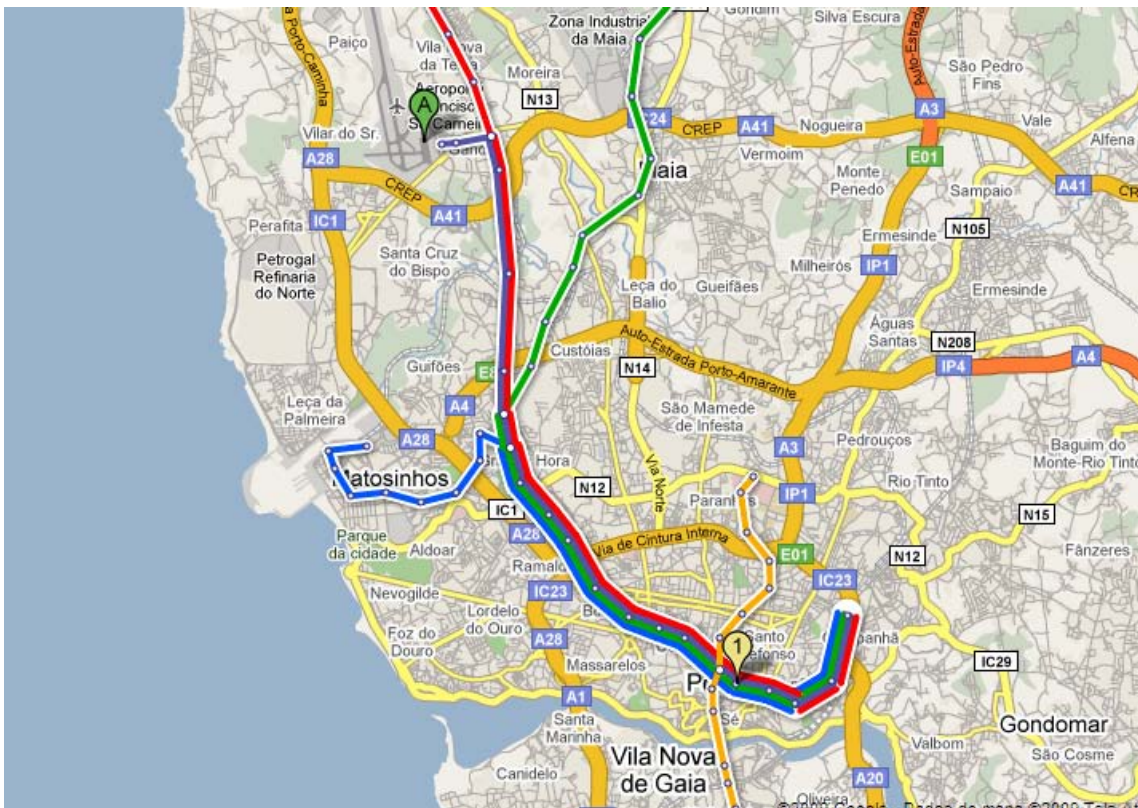

Como chegar do Aeroporto Francisco Sá Carneiro a Vila Real

Linha:

Estação de Partida: Aeroporto

Estação de Chegada: Bolhão

Tempo Previsto: 28m 10s

Tempo de Espera: 20m

Título de Transporte: Título: Z4 (1,45 €)

Horários: [Clique AQUI](#)

A Porto, Metro Estação Bolhão. Eduardo Souto de Moura

1. Seguir **oeste** em frente **R. de Fernandes Tomás** em direcção a **R. de Sá da Bandeira** 63 m
2. Virar à **esquerda** na **R. de Sá da Bandeira** 0,2 km
3. Virar à **esquerda** na **R. do Dr. António Emílio Magalhães** 49 m
4. Virar à **direita** na **R. do Ateneu Comercial do Porto** 22 m
O destino encontra-se à esquerda

B RodoNorte

Clique na Imagem para ver o horário